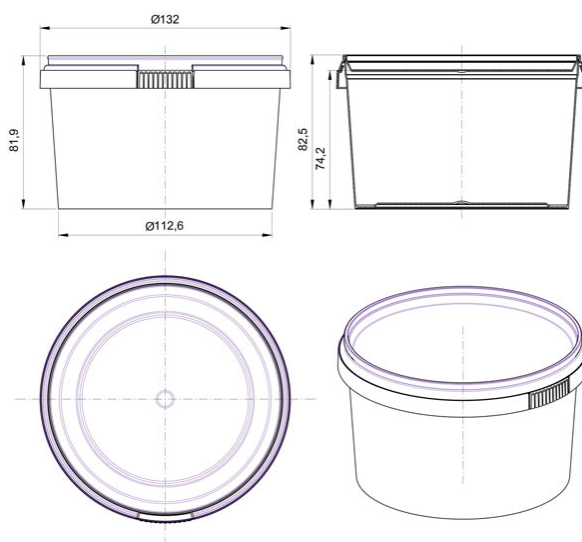

Контейнер круглый 650мл/ 132мм КОНТР. ЗАМОК

Код изделия: H0000026010

Объем, мл	650
Размер по крышке, мм	132
Высота корпуса с крышкой в сборе, мм	82,5
Форма основания	Круглая
Форма боковой стенки	Прямая
Тип закрывания	Контрольный замок
Тип крышки	Герметичная
IML на корпусе	-
IML на крышке	-

Минимальный заказ	Корпус	Крышка	Комплект
Кол-во в евро коробе (шт.)	200	400	400
Логистика	Корпус	Крышка	Комплект
Кол-во в евро коробе (шт.)	200	400	400
Размеры евро коробов (мм.)	580x370x375	390x400x180	-
Вес евро короба с изделием (кг)	6,1	4,4	16,6
Кубатура (м3)	0,095	0,033	0,223
Кол-во евро коробов (шт.)	2	1	3
Количество на евро паллете (шт.)	4 000	24 000	-
Вес евро паллета с изделием (кг.)	144	286	-
Высота евро паллета с изделием (м.)	2,03	1,95	-