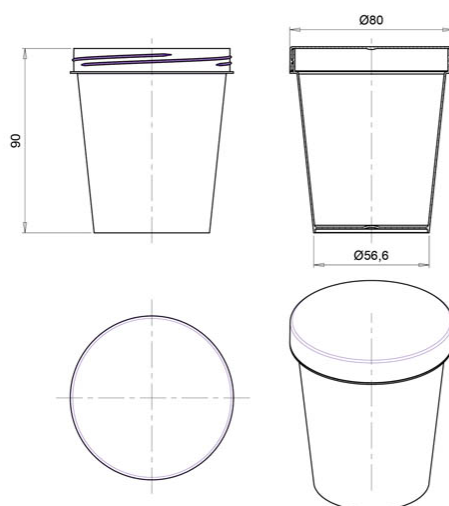

Контейнер 250мл/ 80мм с резьбой

Код изделия: H0000025955

Объем, мл	250
Размер по крышке, мм	80
Высота корпуса с крышкой в сборе, мм	90
Форма основания	Круглая
Форма боковой стенки	Прямая
Тип закрывания	-
Тип крышки	Резьбовая
IML на корпусе	-
IML на крышке	-

Минимальный заказ	Корпус	Крышка	Комплект
Кол-во в евро коробе (шт.)	385	385	385
Логистика	Корпус	Крышка	Комплект
Кол-во в евро коробе (шт.)	385	385	385
Размеры евро коробов (мм.)	600x400x215	600x400x145	-
Вес евро короба с изделием (кг)	6,6	2,9	9,5
Кубатура (м3)	0,061	0,041	0,102
Кол-во евро коробов (шт.)	1	1	2
Количество на евро паллете (шт.)	12 320	20 020	-
Вес евро паллета с изделием (кг.)	233	173	-
Высота евро паллета с изделием (м.)	1,87	2,04	-