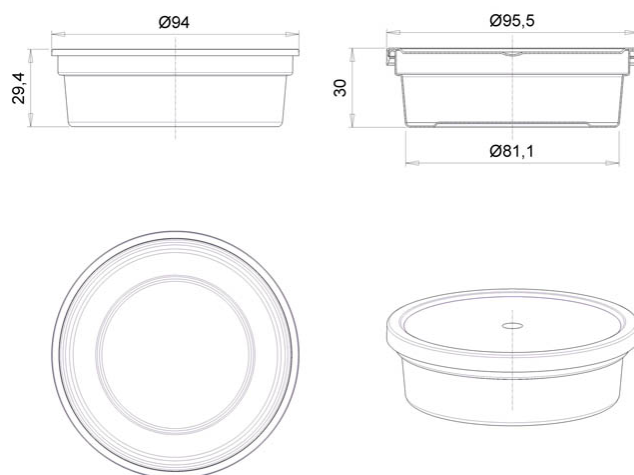

## Контейнер круглый 150мл/ 96мм

Код изделия: НФ-00028135

Объем, мл	150
Размер по крышке, мм	96
Высота корпуса с крышкой в сборе, мм	30
Форма основания	Круглая
Форма боковой стенки	Плошка
Тип закрывания	-
Тип крышки	Герметичная
IML на корпусе	-
IML на крышке	-

Минимальный заказ	Корпус	Крышка	Комплект
Кол-во в евро коробе (шт.)	700	1 400	1 400
Логистика	Корпус	Крышка	Комплект
Кол-во в евро коробе (шт.)	700	1 400	1 400
Размеры евро коробов (мм.)	600x400x295	600x400x295	-
Вес евро короба с изделием (кг)	6,3	8	20,6
Кубатура (м3)	0,084	0,084	0,252
Кол-во евро коробов (шт.)	2	1	3
Количество на евро паллете (шт.)	19 600	39 200	-
Вес евро паллета с изделием (кг.)	198	245	-
Высота евро паллета с изделием (м.)	2,08	2,215	-