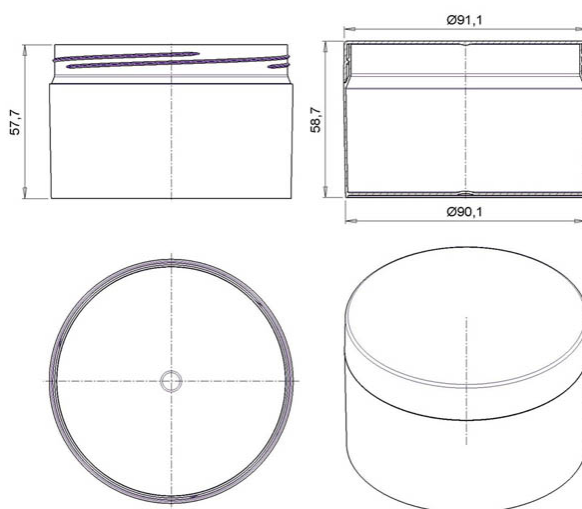

## Контейнер 250мл/ 89мм с резьбой

Код изделия: H0000025587

Объем, мл	250
Размер по крышке, мм	89
Высота корпуса с крышкой в сборе, мм	59
Форма основания	Круглая
Форма боковой стенки	Прямая
Тип закрывания	-
Тип крышки	Герметичная
IML на корпусе	-
IML на крышке	-

Минимальный заказ	Корпус	Крышка	Комплект
Кол-во в евро коробе (шт.)	150	450	450
Логистика	Корпус	Крышка	Комплект
Кол-во в евро коробе (шт.)	150	450	450
Размеры евро коробов (мм.)	580x370x375	580x370x295	-
Вес евро коробка с изделием (кг)	3,1	4,9	14,3
Кубатура (м3)	0,095	0,075	0,36
Кол-во евро коробов (шт.)	3	1	4
Количество на евро паллете (шт.)	3 000	12 600	-
Вес евро паллета с изделием (кг.)	84	159	-
Высота евро паллета с изделием (м.)	2,03	2,22	-