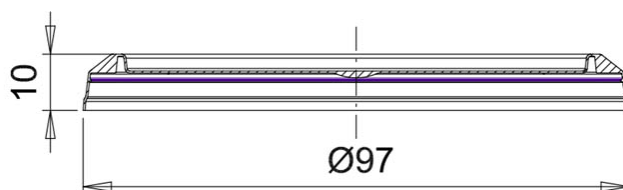

Крышка нахлобучка 95мм

Код изделия: НФ-00028198

Объем, мл	-
Размер по крышке, мм	95
Высота корпуса с крышкой в сборе, мм	-
Форма основания	Круглая
Форма боковой стенки	-
Тип закрывания	Запайка
Тип крышки	-
IML на корпусе	-
IML на крышке	Да

Минимальный заказ	Крышка	Комплект
Кол-во в евро коробе (шт.)	2 160	2 160
Логистика	Крышка	Комплект
Кол-во в евро коробе (шт.)	2 160	2 160
Размеры евро коробов (мм.)	600x400x295	600x400x295
Вес евро короба с изделием (кг)	8,8	8,8
Кубатура (м3)	0,084	0,084
Кол-во евро коробов (шт.)	1	1
Количество на евро паллете (шт.)	60 480	60 480
Вес евро паллета с изделием (кг.)	267	267
Высота евро паллета с изделием (м.)	2,04	2,04