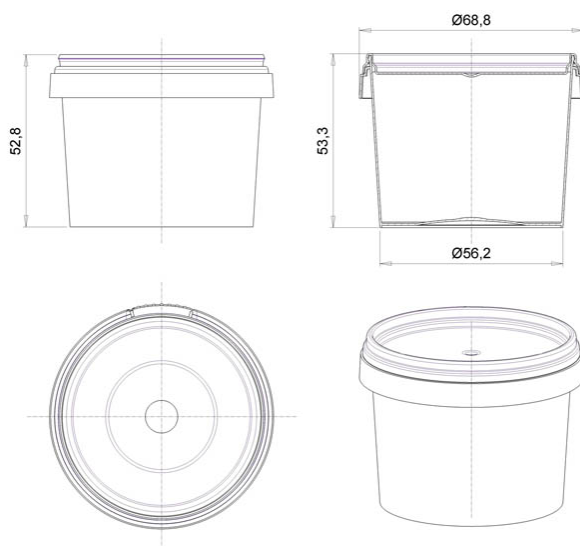

Контейнер круглый 120мл/ 69мм КОНТР. ЗАМОК

Код изделия: H0000020798

Объем, мл	120
Размер по крышке, мм	69
Высота корпуса с крышкой в сборе, мм	53
Форма основания	Круглая
Форма боковой стенки	Прямая
Тип закрывания	Контрольный замок
Тип крышки	Герметичная
IML на корпусе	Да
IML на крышке	Да

Минимальный заказ	Корпус	Крышка	Комплект
Кол-во в евро коробе (шт.)	900	900	900
Логистика	Корпус	Крышка	Комплект
Кол-во в евро коробе (шт.)	900	900	900
Размеры евро коробов (мм.)	600x400x295	360x300x130	-
Вес евро короба с изделием (кг)	8	2,4	10,4
Кубатура (м3)	0,084	0,017	0,101
Кол-во евро коробов (шт.)	1	1	2
Количество на евро паллете (шт.)	25 200	75 600	-
Вес евро паллета с изделием (кг.)	247	223	-
Высота евро паллета с изделием (м.)	2,22	1,97	-