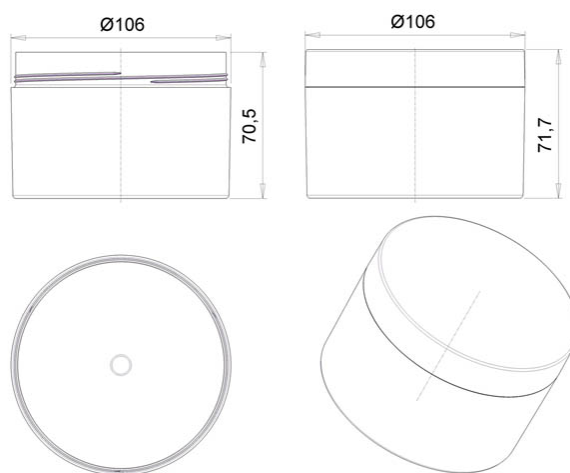

Контейнер 450мл/ 106мм с резьбой

Код изделия: H0000021801

Объем, мл	450
Размер по крышке, мм	106
Высота корпуса с крышкой в сборе, мм	72
Форма основания	Круглая
Форма боковой стенки	Прямая
Тип закрывания	-
Тип крышки	Резьбовая
IML на корпусе	-
IML на крышке	-

Минимальный заказ	Корпус	Крышка	Комплект
Кол-во в евро коробе (шт.)	80	240	240
Логистика	Корпус	Крышка	Комплект
Кол-во в евро коробе (шт.)	80	240	240
Размеры евро коробов (мм.)	600x400x295	600x400x255	-
Вес евро коробка с изделием (кг)	2,4	4,3	11,7
Кубатура (м3)	0,084	0,072	0,324
Кол-во евро коробов (шт.)	3	1	4
Количество на евро паллете (шт.)	2 240	6 720	-
Вес евро паллета с изделием (кг.)	90	142	-
Высота евро паллета с изделием (м.)	2,22	1,94	-