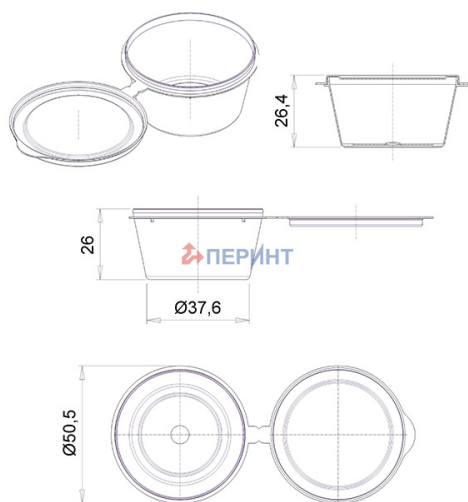

Контейнер с крышкой 30мл для соуса с верхним закрытием

Код изделия: НФ-00040181

Объем, мл	30
Размер по крышке, мм	51
Высота корпуса с крышкой в сборе, мм	30
Форма основания	Круглая
Форма боковой стенки	Прямая
Тип закрывания	-
Тип крышки	Откидная
IML на корпусе	-
IML на крышке	-

Минимальный заказ	Комплект
Кол-во в евро коробе (шт.)	2 000
Логистика	Комплект
Кол-во в евро коробе (шт.)	2 000
Размеры евро коробов (мм.)	600x400x225
Вес евро короба с изделием (кг)	7,3
Кубатура (м3)	0,064
Кол-во евро коробов (шт.)	1
Количество на евро паллете (шт.)	64 000
Вес евро паллета с изделием (кг.)	256
Высота евро паллета с изделием (м.)	1,95