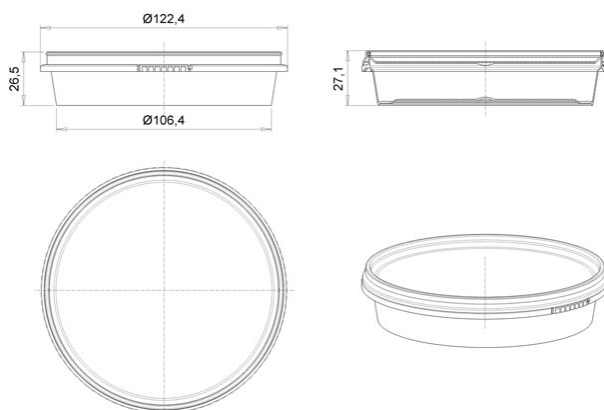

Контейнер круглый 160мл/ 122мм КОНТР. ЗАМОК

Код изделия: H0000022908

Объем, мл	160
Размер по крышке, мм	122
Высота корпуса с крышкой в сборе, мм	27
Форма основания	Круглая
Форма боковой стенки	Прямая
Тип закрывания	Контрольный замок
Тип крышки	Герметичная
IML на корпусе	-
IML на крышке	Да

Минимальный заказ	Корпус	Крышка	Комплект
Кол-во в евро коробе (шт.)	540	540	540
Логистика	Корпус	Крышка	Комплект
Кол-во в евро коробе (шт.)	540	540	540
Размеры евро коробов (мм.)	600x400x315	600x400x145	-
Вес евро коробка с изделием (кг)	6,2	5,4	11,6
Кубатура (м3)	0,089	0,041	0,13
Кол-во евро коробов (шт.)	1	1	2
Количество на евро паллете (шт.)	12 960	28 080	-
Вес евро паллета с изделием (кг.)	170	304	-
Высота евро паллета с изделием (м.)	2,04	2,04	-