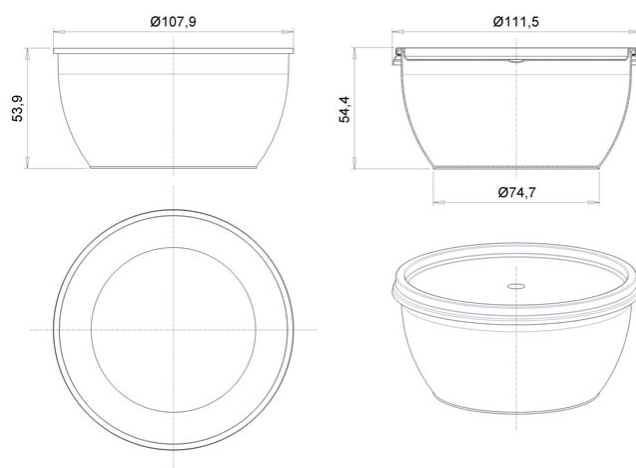

Контейнер круглый плошка 360мл/ 112мм

Код изделия: H0000021317

Объем, мл	360
Размер по крышке, мм	112
Высота корпуса с крышкой в сборе, мм	55
Форма основания	Круглая
Форма боковой стенки	Плошка
Тип закрывания	-
Тип крышки	Герметичная
IML на корпусе	-
IML на крышке	-

Минимальный заказ	Корпус	Крышка	Комплект
Кол-во в евро коробе (шт.)	400	800	800
Логистика	Корпус	Крышка	Комплект
Кол-во в евро коробе (шт.)	400	800	800
Размеры евро коробов (мм.)	540x365x435	600x400x225	-
Вес евро короба с изделием (кг)	5,9	6,1	17,9
Кубатура (м3)	0,101	0,064	0,266
Кол-во евро коробов (шт.)	2	1	3
Количество на евро паллете (шт.)	6 400	25 600	-
Вес евро паллета с изделием (кг.)	116	216	-
Высота евро паллета с изделием (м.)	1,89	1,95	-