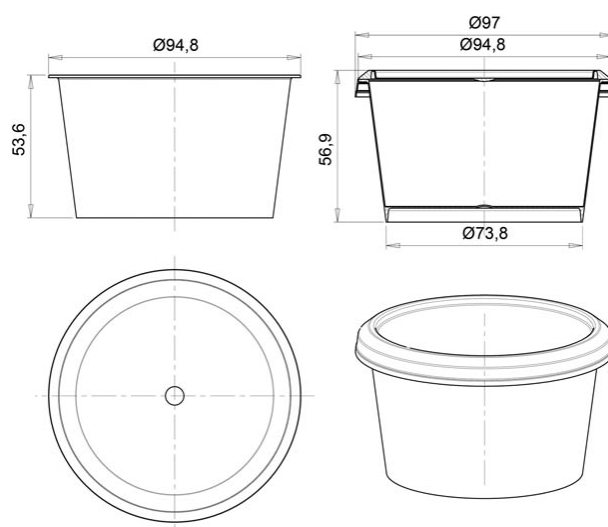

Контейнер круглый 250мл/ 95мм под запайку

Код изделия: H0000022579

Объем, мл	250
Размер по крышке, мм	95
Высота корпуса с крышкой в сборе, мм	53,6
Форма основания	Круглая
Форма боковой стенки	Прямая
Тип закрывания	Запайка
Тип крышки	Нахлобучка (шапка)
IML на корпусе	Да
IML на крышке	Да

Минимальный заказ	Корпус	Крышка	Комплект
Кол-во в евро коробе (шт.)	720	2 160	2 160
Логистика	Корпус	Крышка	Комплект
Кол-во в евро коробе (шт.)	720	2 160	2 160
Размеры евро коробов (мм.)	600x400x225	600x400x295	-
Вес евро коробка с изделием (кг)	7,4	8,8	31
Кубатура (м3)	0,064	0,084	0,276
Кол-во евро коробов (шт.)	3	1	4
Количество на евро паллете (шт.)	23 040	60 480	-
Вес евро паллета с изделием (кг.)	259	267	-
Высота евро паллета с изделием (м.)	1,95	2,04	-