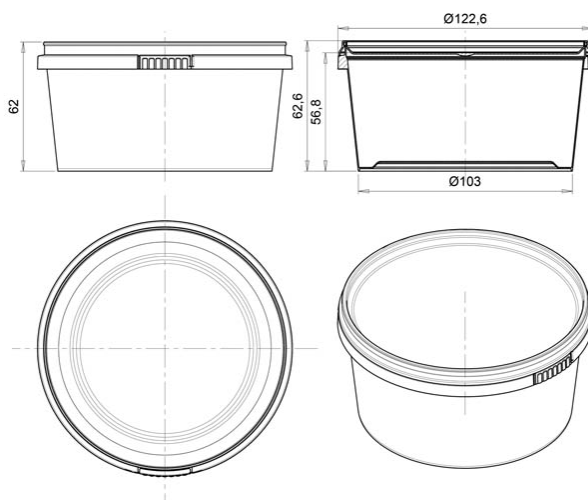

Контейнер круглый 485мл/ 122мм КОНТР. ЗАМОК

Код изделия: H0000022432

Объем, мл	485
Размер по крышке, мм	122
Высота корпуса с крышкой в сборе, мм	63
Форма основания	Круглая
Форма боковой стенки	Прямая
Тип закрывания	Контрольный замок
Тип крышки	Герметичная
IML на корпусе	Да
IML на крышке	Да

Минимальный заказ	Корпус	Крышка	Комплект
Кол-во в евро коробе (шт.)	270	540	540
Логистика	Корпус	Крышка	Комплект
Кол-во в евро коробе (шт.)	270	540	540
Размеры евро коробов (мм.)	600x400x295	600x400x145	-
Вес евро короба с изделием (кг)	5,3	5,4	16
Кубатура (м3)	0,084	0,041	0,209
Кол-во евро коробов (шт.)	2	1	3
Количество на евро паллете (шт.)	7 560	28 080	-
Вес евро паллета с изделием (кг.)	170	304	-
Высота евро паллета с изделием (м.)	2,22	2,04	-