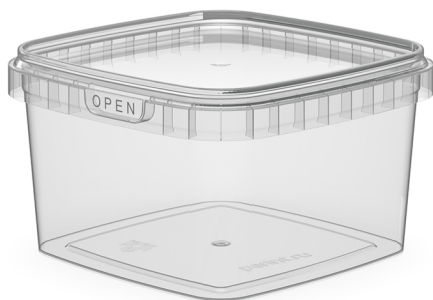

Контейнер прямоугольный 850мл/ 131мм контр. замок

Код изделия: НФ-00040398

Объем, мл	850
Размер по крышке, мм	131
Высота корпуса с крышкой в сборе, мм	78
Форма основания	Квадратная
Форма боковой стенки	Прямая
Тип закрывания	Контрольный замок
Тип крышки	Герметичная
IML на корпусе	-
IML на крышке	Да

Минимальный заказ	Корпус	Крышка	Комплект
Кол-во в евро коробе (шт.)	200	400	400
Логистика	Корпус	Крышка	Комплект
Кол-во в евро коробе (шт.)	200	400	400
Размеры евро коробов (мм.)	540x365x435	600x400x145	-
Вес евро короба с изделием (кг)	10,5	5,4	26,4
Кубатура (м3)	0,101	0,041	0,243
Кол-во евро коробов (шт.)	2	1	3
Количество на евро паллете (шт.)	3 200	20 800	-
Вес евро паллета с изделием (кг.)	190	301	-
Высота евро паллета с изделием (м.)	1,89	2,04	-