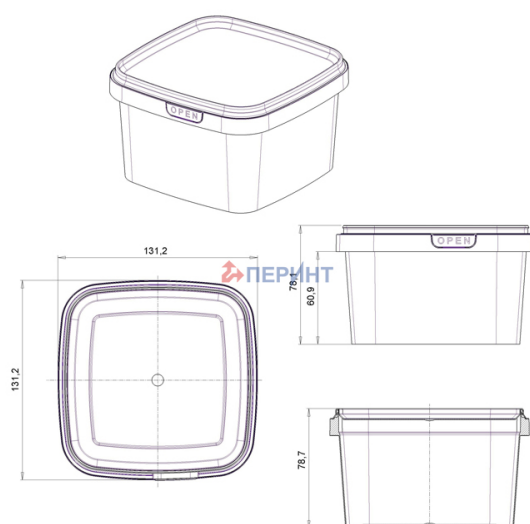

Контейнер прямоугольный 850мл/ 131мм контр. замок

Код изделия: НФ-00040398

Объем, мл	850
Размер по крышке, мм	131
Высота корпуса с крышкой в сборе, мм	78
Форма основания	Квадратная
Форма боковой стенки	Прямая
Тип закрывания	Контрольный замок
Тип крышки	Герметичная
IML на корпусе	-
IML на крышке	Да

Минимальный заказ	Корпус	Крышка	Комплект
Кол-во в евро коробе (шт.)	200	400	400
Логистика	Корпус	Крышка	Комплект
Кол-во в евро коробе (шт.)	200	400	400
Размеры евро коробов (мм.)	540x365x435	600x400x145	-
Вес евро короба с изделием (кг)	10,5	5,4	26,4
Кубатура (м3)	0,101	0,041	0,243
Кол-во евро коробов (шт.)	2	1	3
Количество на евро паллете (шт.)	3 200	20 800	-
Вес евро паллета с изделием (кг.)	190	301	-
Высота евро паллета с изделием (м.)	1,89	2,04	-