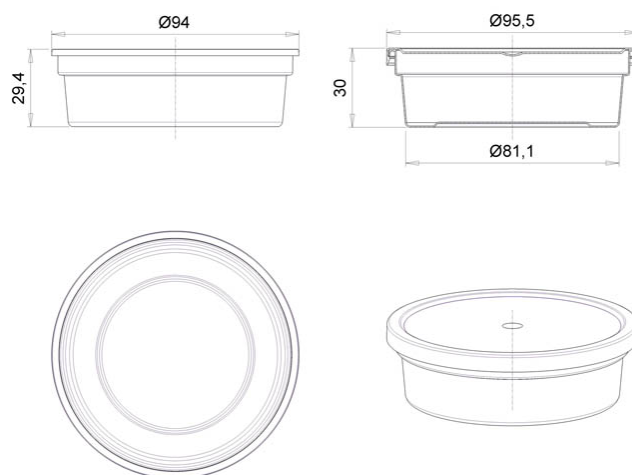

## Контейнер круглый 150мл/ 96мм

Код изделия: H0000020664

Объем, мл	150
Размер по крышке, мм	96
Высота корпуса с крышкой в сборе, мм	30
Форма основания	Круглая
Форма боковой стенки	Плошка
Тип закрывания	-
Тип крышки	Герметичная
IML на корпусе	-
IML на крышке	-

Минимальный заказ	Корпус	Крышка	Комплект
Кол-во в евро коробе (шт.)	700	1 400	1 400
Логистика	Корпус	Крышка	Комплект
Кол-во в евро коробе (шт.)	700	1 400	1 400
Размеры евро коробов (мм.)	600x400x295	600x400x295	-
Вес евро короба с изделием (кг)	6,3	8	20,6
Кубатура (м3)	0,084	0,084	0,252
Кол-во евро коробов (шт.)	2	1	3
Количество на евро паллете (шт.)	19 600	39 200	-
Вес евро паллета с изделием (кг.)	198	245	-
Высота евро паллета с изделием (м.)	2,08	2,215	-