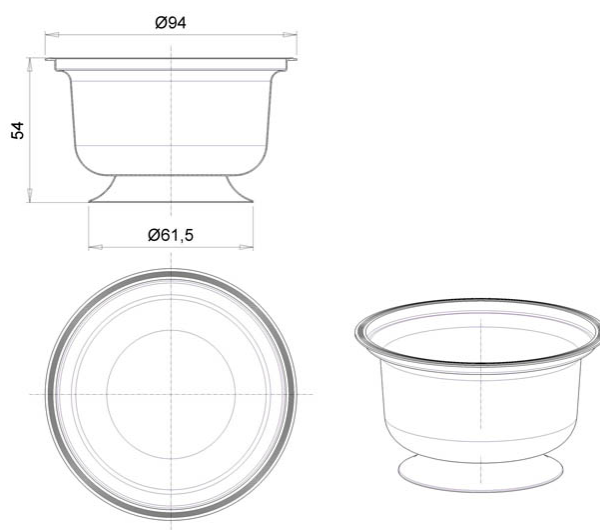

## Контейнер круглый 160мл/ 96мм под запайку

Код изделия: H0000021707

Объем, мл	160
Размер по крышке, мм	96
Высота корпуса с крышкой в сборе, мм	54
Форма основания	Круглая
Форма боковой стенки	Креманка
Тип закрывания	Запайка
Тип крышки	-
IML на корпусе	-
IML на крышке	-

Минимальный заказ	Корпус	Крышка	Комплект
Кол-во в евро коробе (шт.)	700	1 400	1 400
Логистика	Корпус	Крышка	Комплект
Кол-во в евро коробе (шт.)	700	1 400	1 400
Размеры евро коробов (мм.)	540x365x435	600x400x295	-
Вес евро коробка с изделием (кг)	6,1	8	20,1
Кубатура (м3)	0,101	0,084	0,286
Кол-во евро коробов (шт.)	2	1	3
Количество на евро паллете (шт.)	11 200	39 200	-
Вес евро паллета с изделием (кг.)	118	245	-
Высота евро паллета с изделием (м.)	1,89	2,215	-