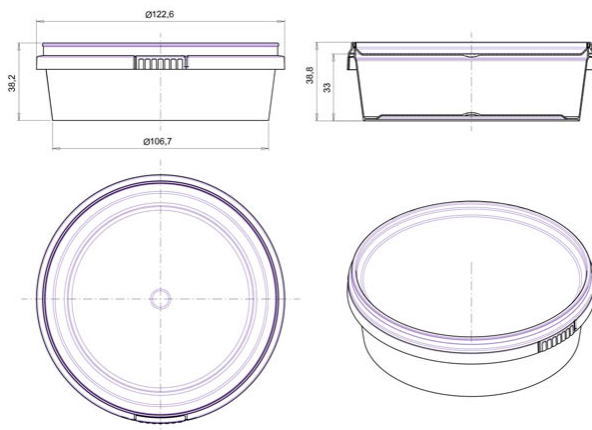

Контейнер круглый 285мл/ 122мм КОНТР. ЗАМОК

Код изделия: H0000023287

Объем, мл	285
Размер по крышке, мм	122
Высота корпуса с крышкой в сборе, мм	39
Форма основания	Круглая
Форма боковой стенки	Прямая
Тип закрывания	Контрольный замок
Тип крышки	Герметичная
IML на корпусе	-
IML на крышке	Да

Минимальный заказ	Корпус	Крышка	Комплект
Кол-во в евро коробе (шт.)	270	540	540
Логистика	Корпус	Крышка	Комплект
Кол-во в евро коробе (шт.)	270	540	540
Размеры евро коробов (мм.)	580x370x295	600x400x145	-
Вес евро коробка с изделием (кг)	4	5,4	13,5
Кубатура (м3)	0,075	0,041	0,191
Кол-во евро коробов (шт.)	2	1	3
Количество на евро паллете (шт.)	7 560	28 080	-
Вес евро паллета с изделием (кг.)	135	304	-
Высота евро паллета с изделием (м.)	2,08	2,04	-